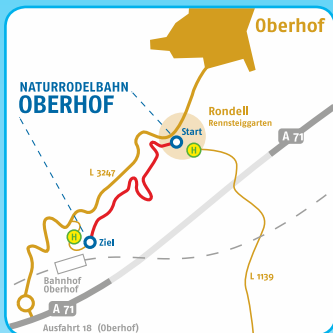

NATURRODELBAHN

Rodelspaß für die ganze Familie

Das längste Rodelvergnügen auf Naturschnee in ganz Thüringen mit knapp **2 km Streckenlänge** mit Spitzkurven und **12 % Gefälle!**

Naturrodelbahn am Rondell (Rennsteiggarten)

Am Pfantalskopf 3
98559 Oberhof

Telefon: 036842 523322
info@winterfunpark.de

ÖFFNUNGSZEITEN SCHNEEABHÄNGIG

Am Wochenende bzw. in den Ferien
täglich: 10-16 Uhr.

TICKETPREISE inklusive Busshuttle

Einzelfahrt 5,- €